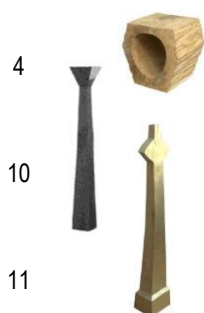

www.monoxyle.fr

Monoxyle - Bertrand LACOURT

Pièces soldée

Anciens prototypes ou premiers de série.

Prix départ atelier

Transport non inclus

Pièces numérotées et signées

Visuels complémentaires sur demande

Certaines finitions sur mesure

4

10

11

Meuble	Dim ±	Bois / Finition	
Anneau	H36 L29 P35	Chêne / Brut	330 €
Colonne	H176 L23 P25	Chêne / Brut	510 €
Lampadaire	H158 L10 P28	Chêne / Clair + 1 face feuille de cuivre Sans abat jour	570 €